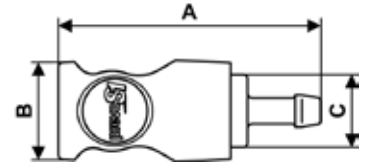

PREVOS1 SAFETY QUICK COUPLINGS - 3/8" ISO 6150 C PROFILE

Hose stem coupler

Profile : ISO 6150C

Min/max operating pressure	Flow rate at 87 psi	ID passage	Temperature min/max
29 / 174 psi	72 CFM	3/8"	5 / 158 °F

Part number	For hose ID	Net weight (Kg)	Dim. A (inch)	Dim. B (inch)	Dim. C (inch)
CSI 081808	3/8"	0,075	3.21	1.26	0.91
CSI 081810	3/8"	0,077	3.21	1.26	0.91
CSI 081813	1/2"	0,083	3.41	1.26	1.1
CSI 081816	3/4"	0,087	3.41	1.26	1.1